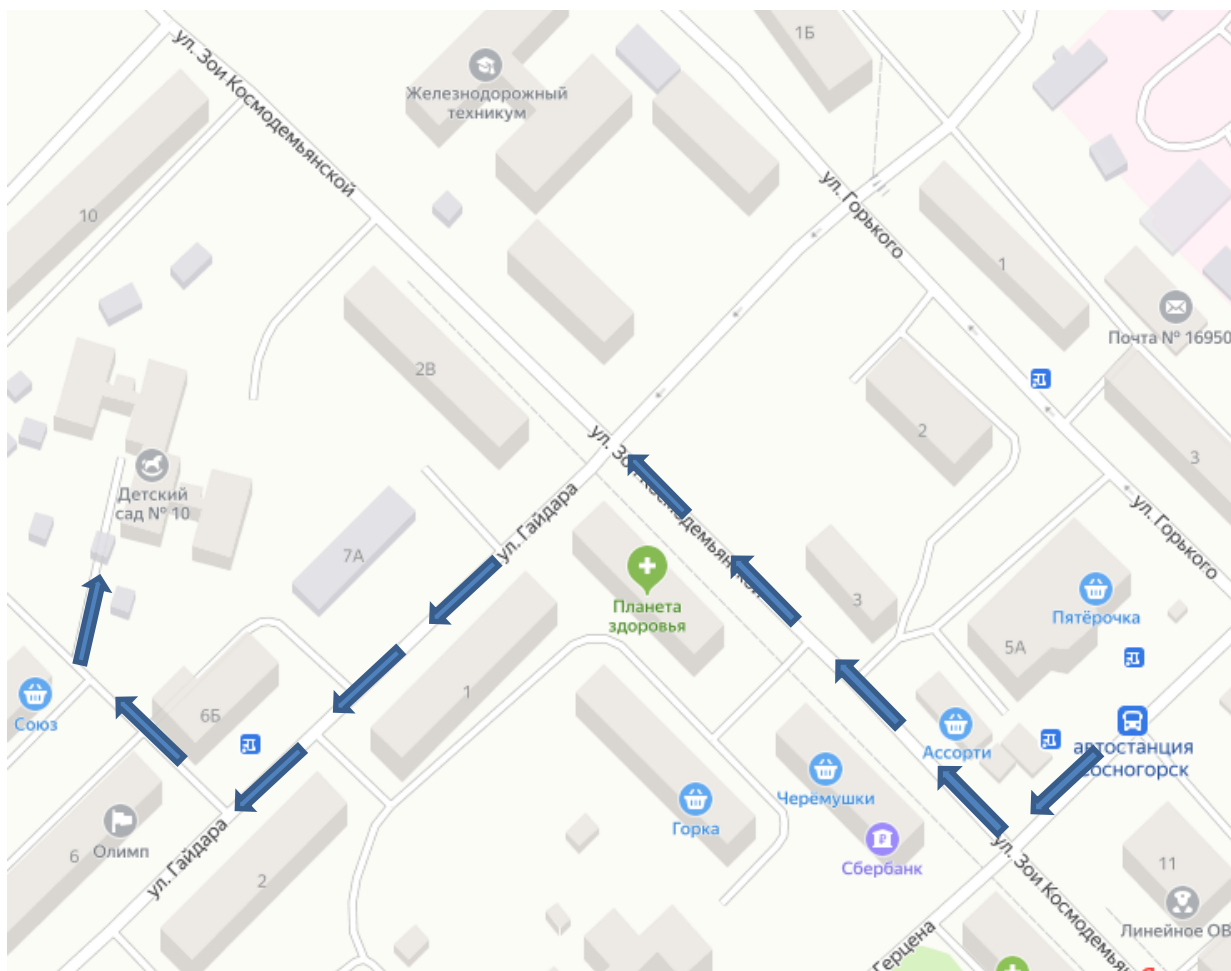

## **Сведения о доступности объекта и доступности получения услуг**

Центральный вход в здание МБДОУ «Детский сад № 10 компенсирующего вида» г. Сосногорска оснащено перилами и пандусом. Перед центральными воротами имеется парковка.

Режим работы заведующего:

- с 8.45 до 17.15 (понедельник-четверг);
  - с 8.45 до 15.45 (пятница);
- перерыв с 13.00 до 14.00.

Проезд автобусами по маршрутам:

- № 19,21 – до остановки «Черемушки».

Расстояние до ближайших автобусных остановок - 100 метров.

Местонахождение  
МБДОУ «Детский сад № 10 компенсирующего вида»  
г. Сосногорска на карте г. Сосногорска, маршрут:

 - путь движения для МГН и инвалидов - колясочников.